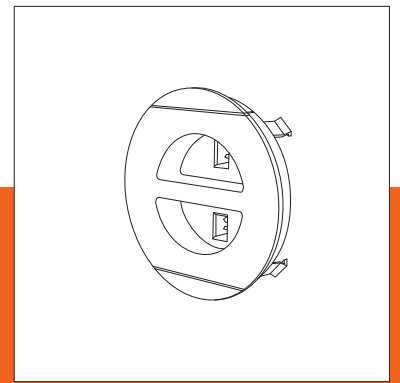

Code FX090GR - FX090WH - FX090BL

Cover for wall sockets

Couvercle pour prises de courant

Afdekplaat voor stopcontacten

FIXOL